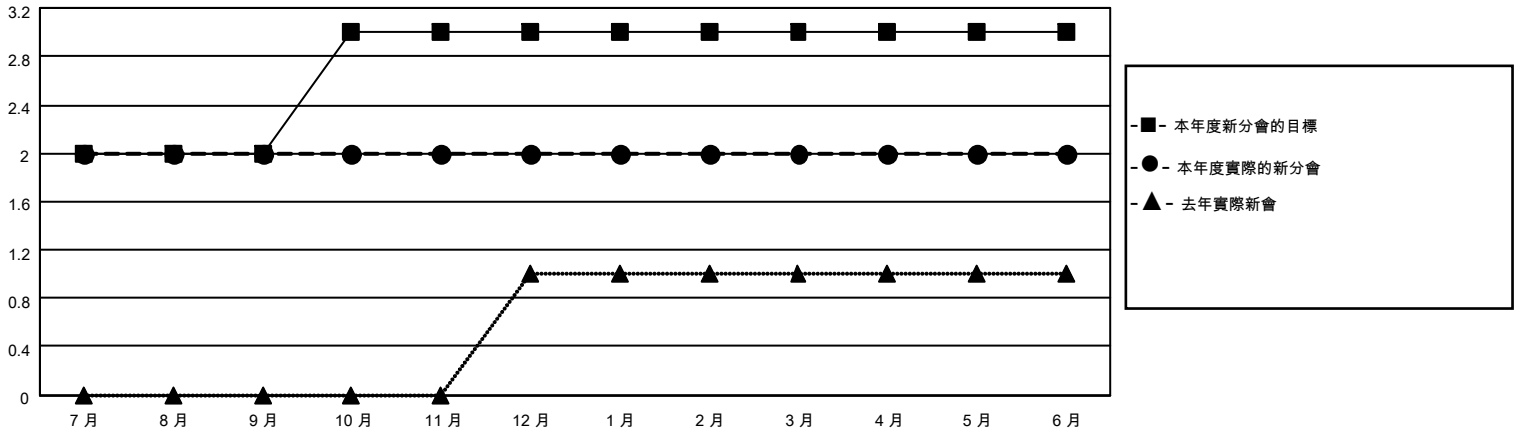

# MONTHLY MEMBERSHIP PROGRESS REPORT

地點 REP OF CHINA

District 300C2

Results as of: 6/30/2022

分會			
成果 2021-2022			
季	新分會目標	新會	會員流失的分會
7月/8月/9月	2	2	1
10月/11月/12月	1	0	1
1月/2月/3月	0	0	0
4月/5月/6月	0	0	0

位會員@每位須繳			
成果 2021-2022			
季	會員淨增長目標	實際會員增長數	實際退會會員 (包括轉會)
7月/8月/9月	300	609	270
10月/11月/12月	100	226	83
1月/2月/3月	50	97	8
4月/5月/6月	0	4	719

目標與實際新會累積

目標和實際會員累積

已取消的分會: 2

**放棄的會員**

過世	14
分會已取消	0
其他	1,066
<b>總計</b>	<b>1,080</b>

83 CLUBS OF 90 增添1位或以上的新會員

[點擊這裡取得累計會員數據](#)

性別分佈