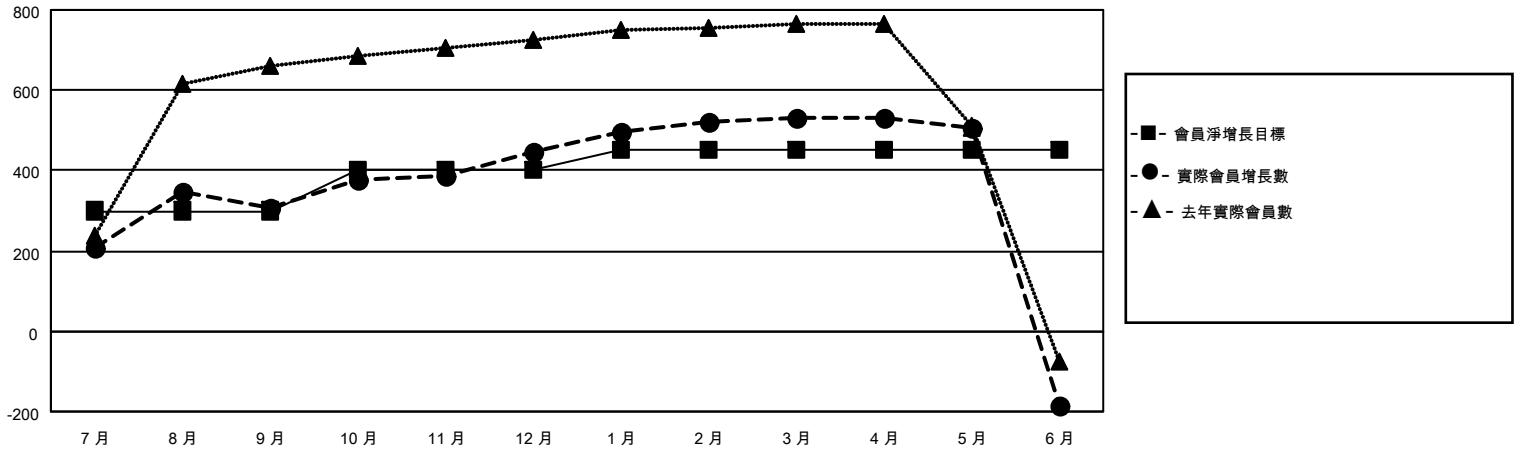

# MONTHLY MEMBERSHIP PROGRESS REPORT

地點 REP OF CHINA

District 300C2

Results as of: 6/30/2022

分會			
成果 2021-2022			
季	新分會目標	新會	會員流失的分會
7月/8月/9月	2	2	1
10月/11月/12月	1	0	1
1月/2月/3月	0	0	0
4月/5月/6月	0	0	0

位會員@每位須繳			
成果 2021-2022			
季	會員淨增長目標	實際會員增長數	實際退會會員 (包括轉會)
7月/8月/9月	300	609	270
10月/11月/12月	100	226	83
1月/2月/3月	50	97	8
4月/5月/6月	0	4	719

目標與實際新會累積

目標和實際會員累積

已取消的分會: 2

**放棄的會員**

過世	14
分會已取消	0
其他	1,066
<b>總計</b>	<b>1,080</b>

83 CLUBS OF 90 增添1位或以上的新會員

[點擊這裡取得累計會員數據](#)

性別分佈